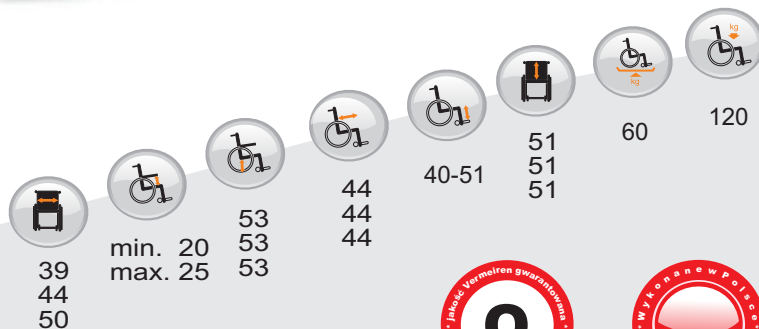

t w o r z y m y n o w e m o ż l i w o ś c i