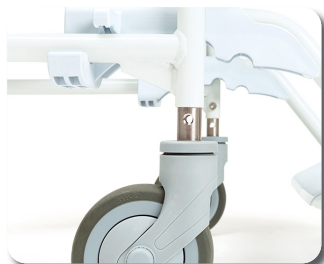

## Opcje

Wsparcie bioder

Pojemnik sanitarny

Pas bezpieczeństwa

Regulowany zagłówek

Barierka

Ściągane żelowe nakładki

Regulowana wysokość siedziska (515 - 605 mm) dostępna tylko w wersji z kołami 5"