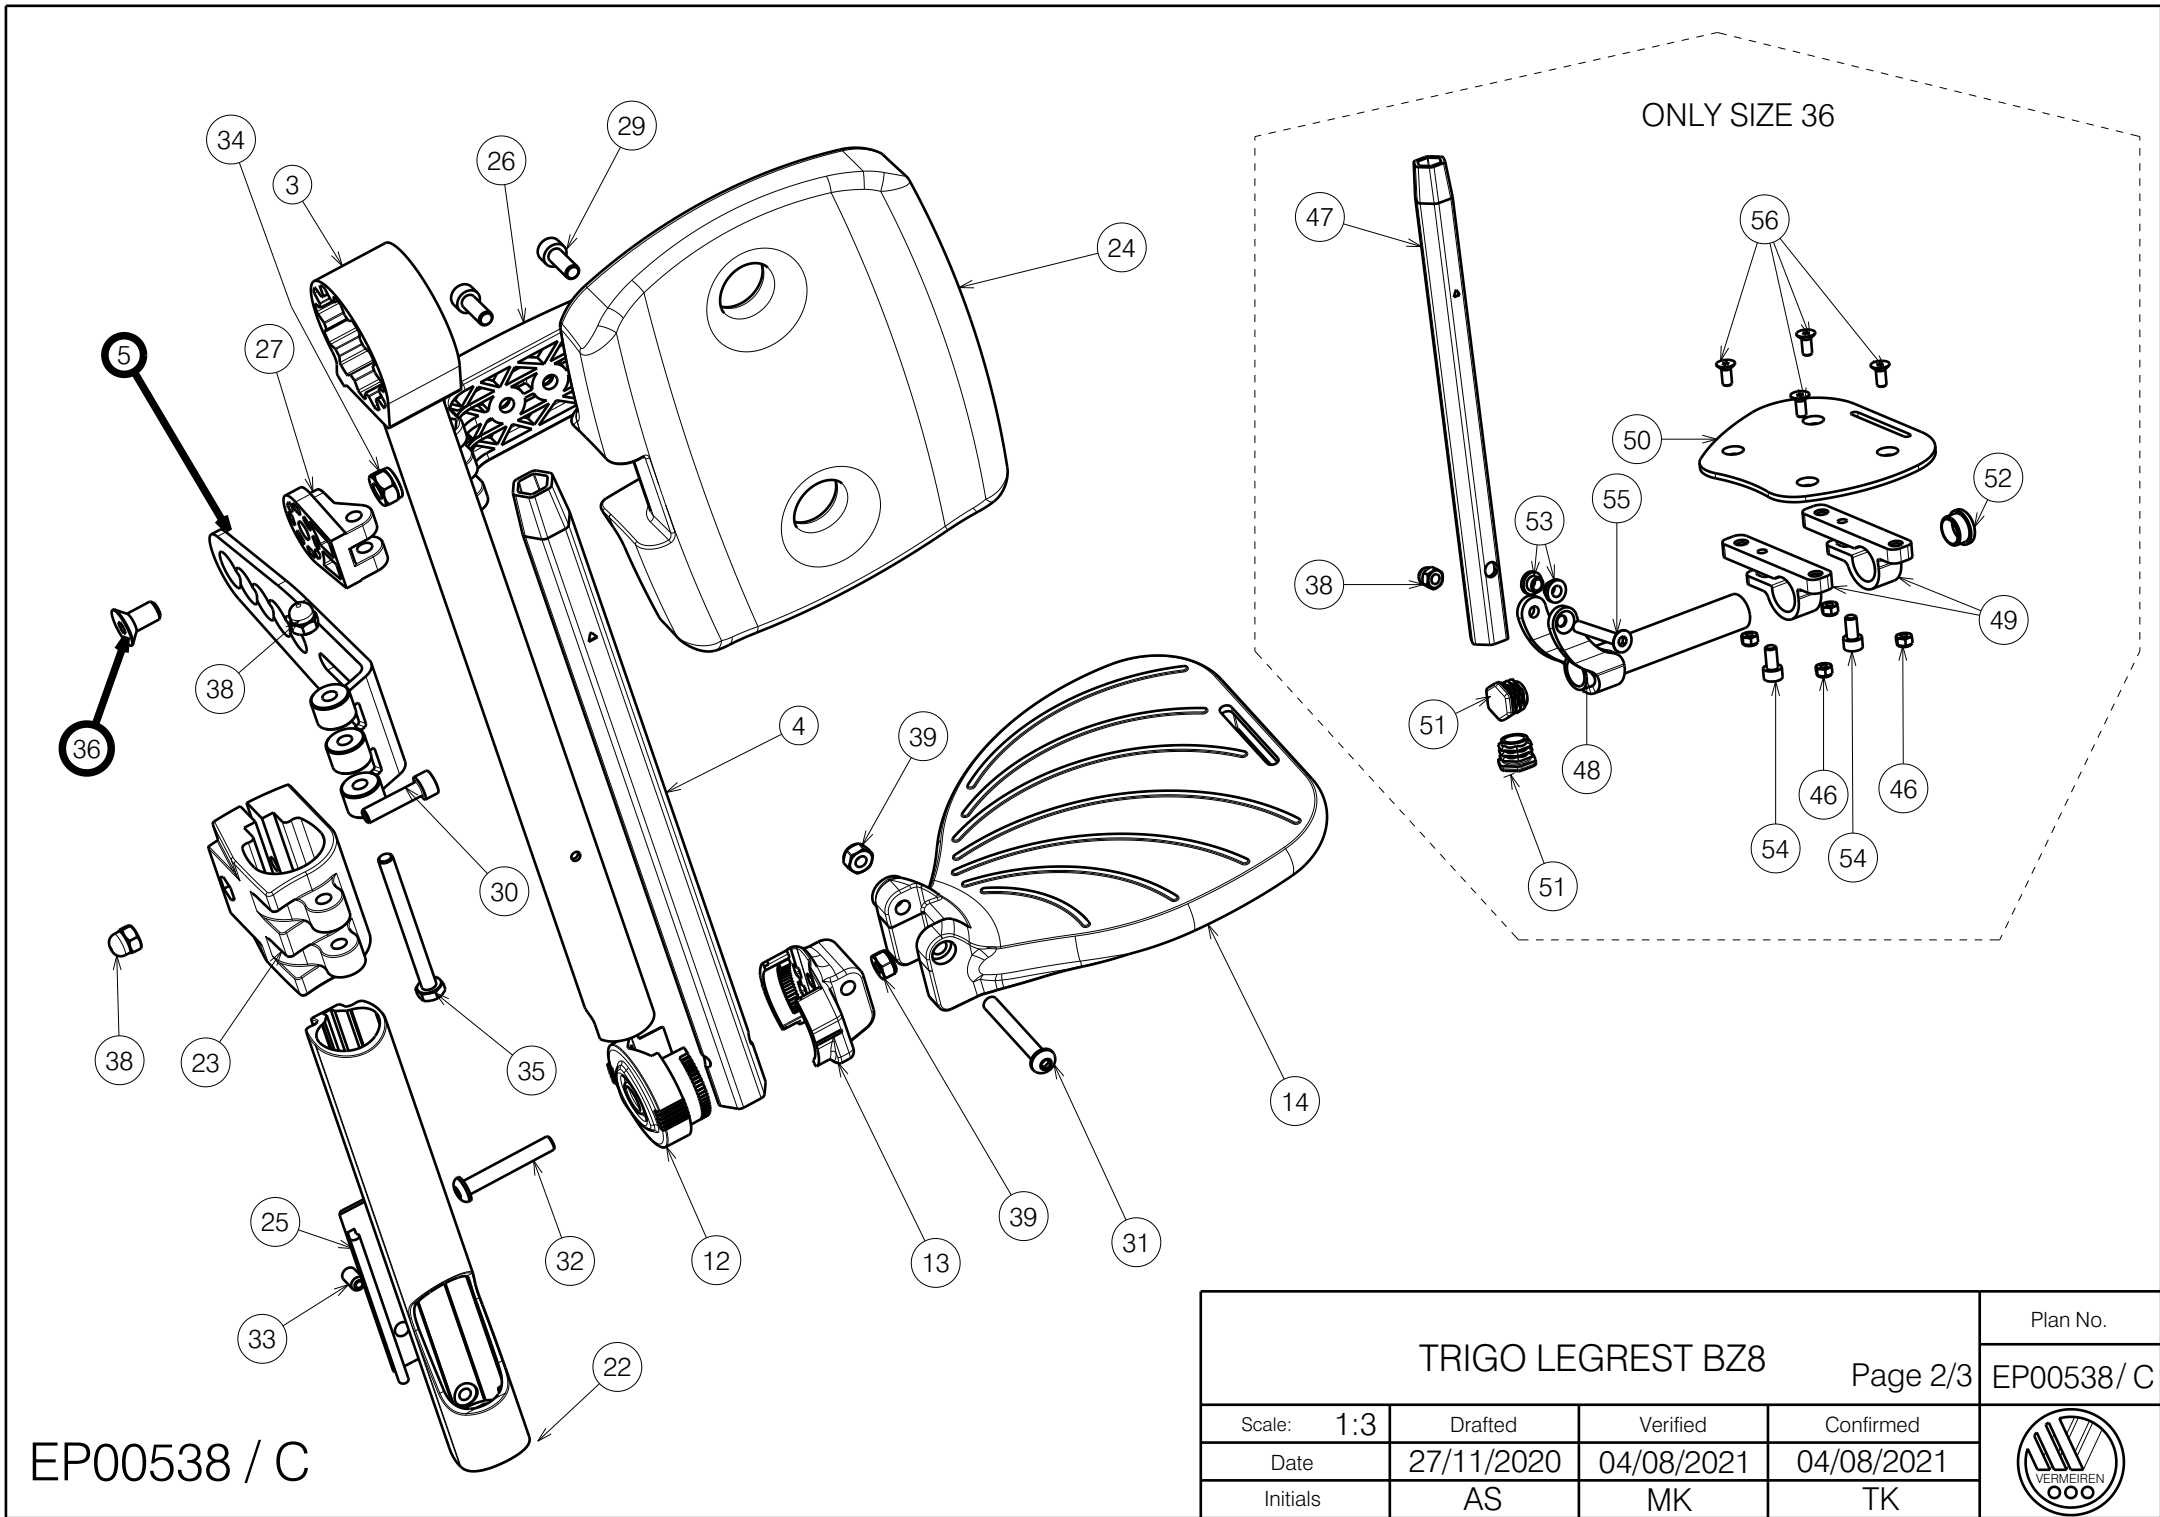

EP00538 / C

TRIGO LEGREST BZ8			Page 1/3	Plan No. EP00538 / C
Scale: 1:3	Drafted	Verified	Confirmed	
Date	27/11/2020	04/08/2021	04/08/2021	
Initials	AS	MK	TK	

EP00538 / C

TRIGO LEGREST BZ8				Plan No.
Page 2/3				EP00538/ C
Scale: 1:3	Drafted	Verified	Confirmed	
Date	27/11/2020	04/08/2021	04/08/2021	
Initials	AS	MK	TK	

Material			
No.	Plan	Article	Quantity
1	YP08504(R)	2618354	1
	YP08505(L)	2618454	1
2	YP08517(R)	2618654	1
	YP08518(L)	2618754	1
3	Y018568	1771754	1
4	Y016499	F006269	1
5	YP09190	2638054	1
6	XP01512	2993454	1
7	XP01513	GP08699	1
8	XP01628	GP09100	1
9	XP01546	2993452	1
10	XP01523	GP08000	1
11	XP03096	2996674	1
12	XP02025	2993661	1
13	XP02026	2993662	1
14	XP01655(L)	2993501(38-40)	1
	XP01656(R)	2993502(38-40)	1
	XP01639(L)	2993475(42-44)	1
	XP01640(R)	2993476(42-44)	1
	XP01644(L)	2993480(46-48)	1
	XP01643(R)	2993479(46-48)	1
	XP01641(L)	2993477(50)	1
	XP01642(R)	2993478(50)	1
15	X004690	1905735	1
16	X005880	1915832	2
17	X005047	1908420	1
18	X005055	1908419	1
19	X004713	1905734	1
20	X005028	1772100	1
21	X004423	1717300	1
22	X004666	1905731	1
23	X004739	1905739	1

Material			
No.	Plan	Article	Quantity
24	X004733	1905733	1
25	X004658	1904968	1
26	X004784	1905950	1
27	X004787	1905947	1
28	M6x25	2994062	1
29	M6x16 DIN912	1001492	2
30	M6x25	1001494	1
31	M6x45	2994086	1
32	M6x40	2994066	1
33	M6x12	1005949	1
34	M8	1001682	1
35	M6X65	1991860	1
36	M8X16	1916193	1
37	---	---	---
38	M6	1008492	1/2*
39	M6	2994063	1
40	M5x10	1999977	2
41	Rivet D4x14	1001584	4
42	ScrewD3.5X9.5	2994075	2
43	Cup D25	1001608	1
44	X005046	G103800	1
45	X004795	1905970	2
46	M5	1001679	1/5*

EP00538 / C

TRIGO LEGREST BZ8				Plan No.
				EP00538/ C
Scale: 1:3	Drafted	Verified	Confirmed	
Date	27/11/2020	04/08/2021	04/08/2021	
Initials	AS	MK	TK	