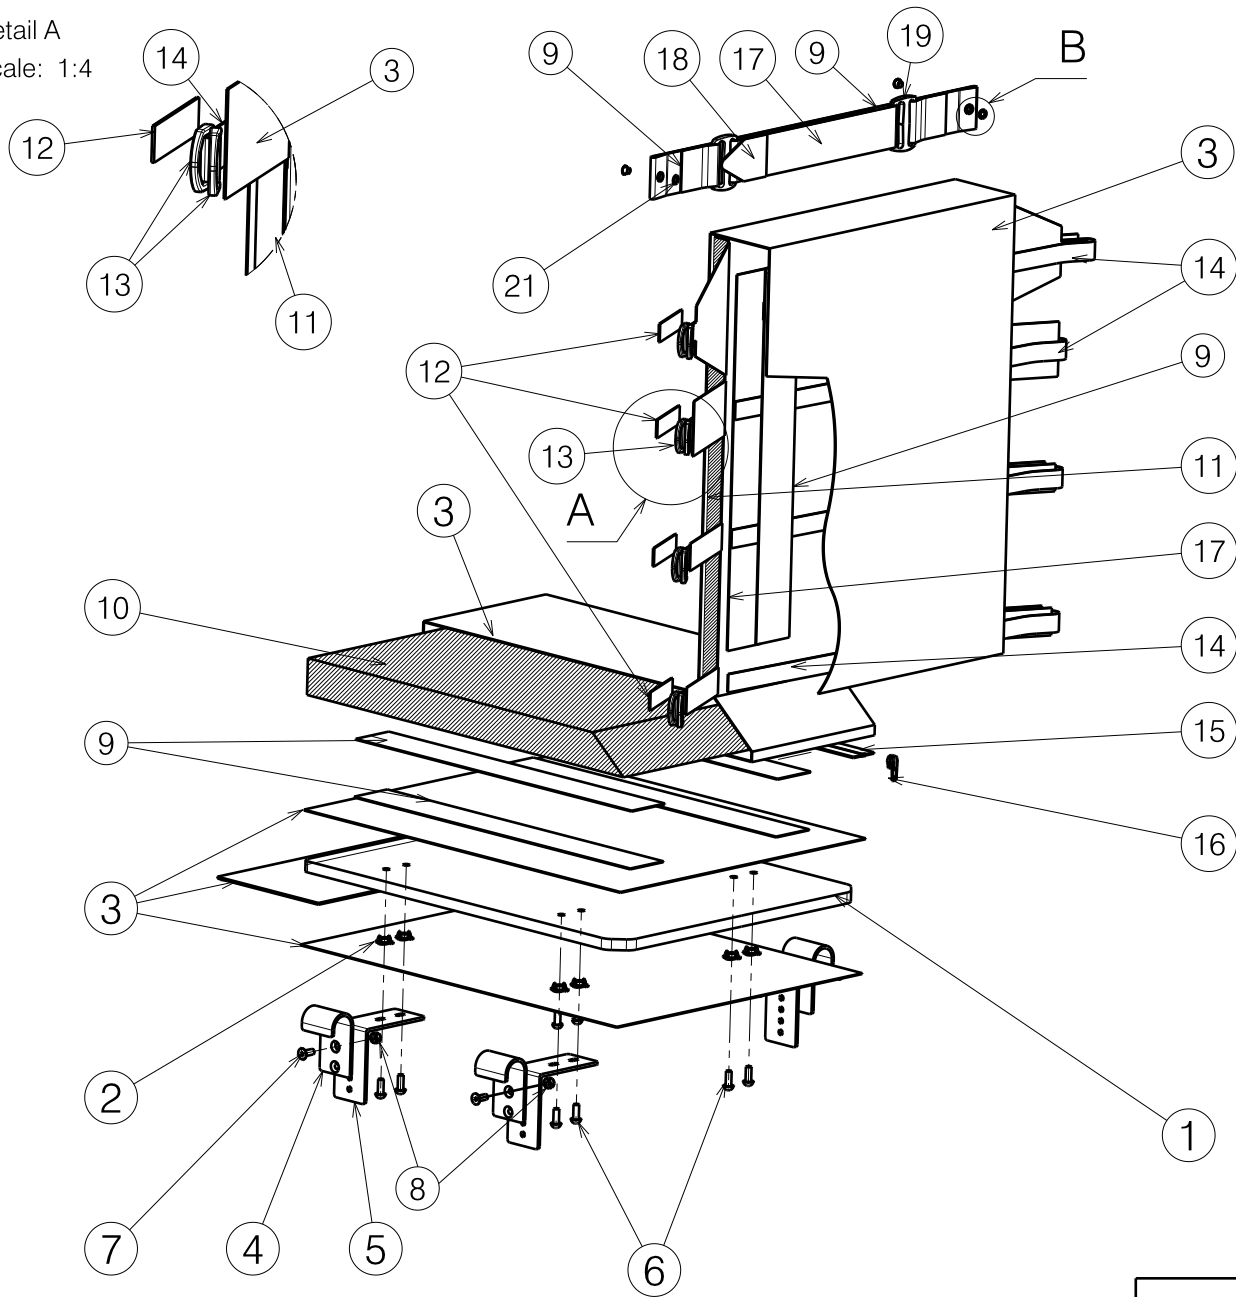

Detail A  
Scale: 1:4

Detail B  
Scale: 1:1

Material/Matweraal			
No.	Plan	Article	Number
1	XP01069	HP00206 (39)	1
	XP01071	HP00208 (42)	
	XP01068	HP00205 (44)	
	XP01072	HP00209 (46)	
	XP01070	HP00207 (50)	
2		1992234	8
3	-	1008943	
4	Y004853	15278	4
5	Y003879	14935	4
6	M6x16	1008459	12
7	M6x16	1994752	2
8	M6	1001680	4
9		1009792	
10		1990161 (39)	1
		1990162 (42)	
		1990163 (44)	
		1990164 (46)	
11		1990166 (50)	1
		2990192 (39)	
		2992601 (42)	
		2990193 (44)	
		2991018 (46)	
	2990194 (50)		
12		1009710	
13		1992533	8
14		1009516	4
15		1995604	1
16		1995605	1
17		1009791	
18		1993737	1
19		1009511	2
20		1009504	2
21		1009505	2

E000926/D

UPHOLSTERY STANDARD EXPRESS 2009

Plan No. / Nr.rys.

E000926/D

Scale / Skala 1:8	Drafted / Rysowal	Verified / Sprawdzil	Confirmed / Zatweirdzil
Date / Data	28/02/2009	18/06/2013	18/06/2013
Init. / Inic.	RM	AZ	TK