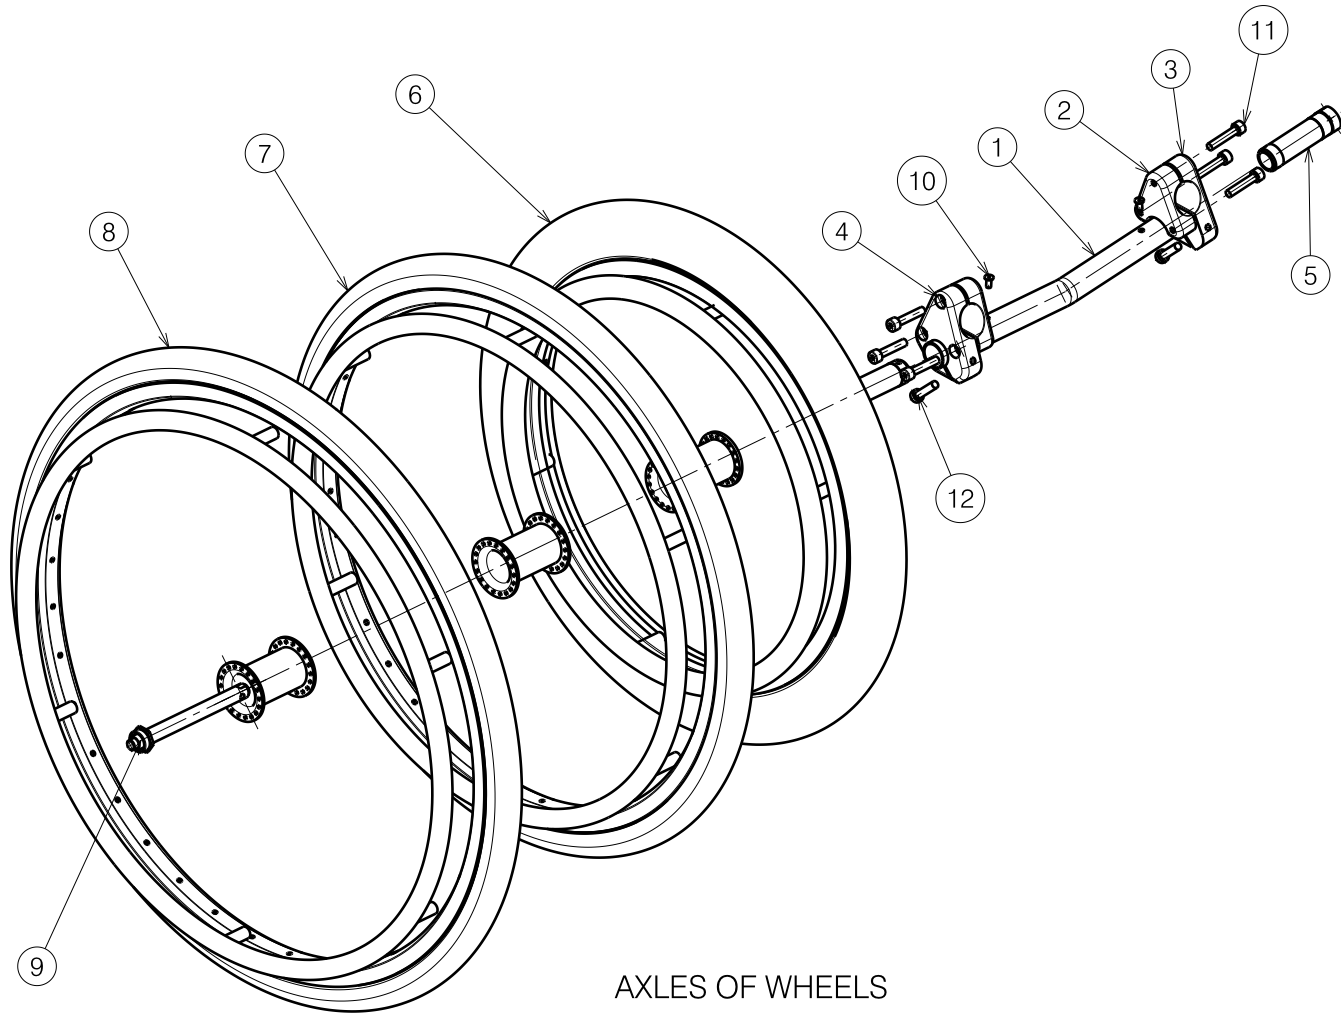

Isometric view

Scale: 1:6

AXLES OF WHEELS

Material			
No.	Plan	Article	Quantity
1	YP02350 (24-4°)	28012	1
	YP02397 (24-6°)	28013	1
	YP02399 (24-8°)	28014	1
	YP02401 (24-10°)	28015	1
	YP02577 (26-4°)	28048	1
	YP02579 (26-6°)	28049	1
	YP02581 (26-8°)	28050	1
	YP02583 (26-10°)	28051	1
	YP02585 (28-4°)	28052	1
	YP02587 (28-6°)	28053	1
	YP02589 (28-8°)	28054	1
	YP02591 (28-10°)	28055	1
	YP02593 (30-4°)	28056	1
	YP02595 (30-6°)	28027	1
	YP02597 (30-8°)	28058	1
	YP02599 (30-10°)	28059	1
	YP02601 (32-4°)	28060	1
	YP02603 (32-6°)	28061	1
	YP02605 (32-8°)	28062	1
	YP02607 (32-10°)	28063	1
YP02609 (34-4°)	28064	1	
YP02611 (34-6°)	28065	1	
YP02613 (34-8°)	28066	1	
YP02615 (34-10°)	28067	1	
2	XP00352	18626	2
3	XP00353	18625	1
4	XP00351	18627	1
5	XP00386	2990417	2
6	WHELL 18"	2990955	2
	WHELL 18"	2990956	2
7	WHELL 20"	2990954	2
8	WHELL 22"	2990953	2
9	XP00454	2990349	2
10	D 4x8	2990307	2
11	M6x30	1001495	6
12	M6x25	1001494	2

EP00014/A

REAR WHEELS SAGITTA KIDS				Plan Number
				EP00014/A
Scale: 1:6	Drafted	Verified	Confirmed	
Date	12/01/2011	12/01/2011	12/01/2011	
Initials	RM	MK	TK	