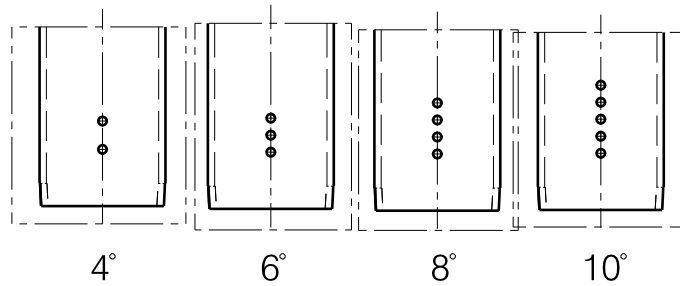

Isometric view

Scale: 1:6

AXLES OF WHEELS

Material			
No.	Plan	Article	Quantity
1	YP02350 (24-4°)	28012	1
	YP02397 (24-6°)	28013	1
	YP02399 (24-8°)	28014	1
	YP02401 (24-10°)	28015	1
	YP02577 (26-4°)	28048	1
	YP02579 (26-6°)	28049	1
	YP02581 (26-8°)	28050	1
	YP02583 (26-10°)	28051	1
	YP02585 (28-4°)	28052	1
	YP02587 (28-6°)	28053	1
	YP02589 (28-8°)	28054	1
	YP02591 (28-10°)	28055	1
	YP02593 (30-4°)	28056	1
	YP02595 (30-6°)	28027	1
	YP02597 (30-8°)	28058	1
	YP02599 (30-10°)	28059	1
	YP02601 (32-4°)	28060	1
	YP02603 (32-6°)	28061	1
	YP02605 (32-8°)	28062	1
	YP02607 (32-10°)	28063	1
YP02609 (34-4°)	28064	1	
YP02611 (34-6°)	28065	1	
YP02613 (34-8°)	28066	1	
YP02615 (34-10°)	28067	1	
2	XP00352	18626	2
3	XP00353	18625	1
4	XP00351	18627	1
5	XP00386	2990417	2
6	WHELL 18"	2990955	2
	WHELL 18"	2990956	2
7	WHELL 20"	2990954	2
8	WHELL 22"	2990953	2
9	XP00454	2990349	2
10	D 4x8	2990307	2
11	M6x30	1001495	6
12	M6x25	1001494	2

EP00014/A

REAR WHEELS SAGITTA KIDS				Plan Number
				EP00014/A
Scale: 1:6	Drafted	Verified	Confirmed	
Date	12/01/2011	12/01/2011	12/01/2011	
Initials	RM	MK	TK	