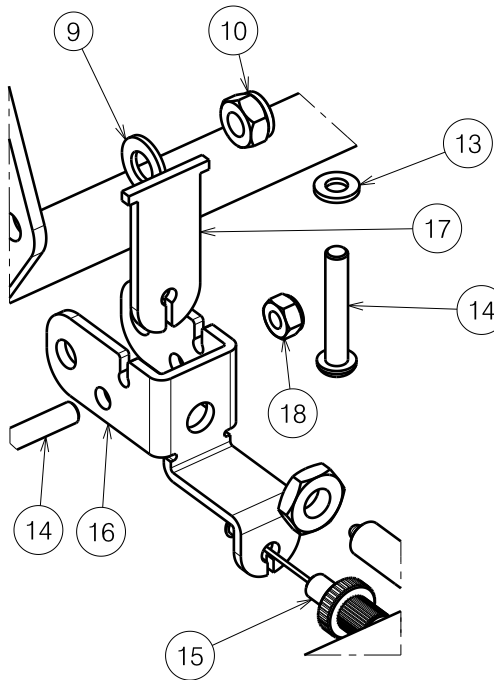

SEAT FRAME SERENYS ZITFRAME SERENYS				Plan No. / Plannr.
				E000173/E
Scale / Schaal: 1:4	Drafted / Getekend	Verified / Nagezien	Confirmed / Bevestigd	
Date / Datum	29/11/2004	26/10/2006	26/10/2006	
Init. / Init.	SD	SD	PJ	

Detail B  
Scale / Schaal 1:2

Detail A  
Scale / Schaal 1:2

Material / Materiaal			
No. / Nr.	Plan	Article / Artikel	Number / Aantal
1	Y007419 (39)	15865..	1
	Y006765 (45)	15864..	1
	Y007420 (52)	15866..	1
2	---	1007517	1
3	---	1001448	2
4	---	1003199	4
5	Y005495	1607004	2
6	X003646	1999963	1
7	X002480	1993793	2
8	X000106	G003218	4
9	X001119	1001554	4
10	---	1001682	3
11	---	1993594	1
12	---	1005602	1
13	---	1001564	4
14	---	1006057	5
15	---	1900008	1
16	Y011640	1655100	1
17	Y011652	1655200	1
18	---	1001680	1
19*	---	1992267	1

\* not depicted / niet afgebeeld

SEAT FRAME SERENYS ZITFRAME SERENYS				Plan No. / Plannr. E000173/E
Scale / Schaal: 1:4	Drafted / Getekend	Verified / Nagezien	Confirmed / Bevestigd	
Date / Datum	29/11/2004	26/10/2006	26/10/2006	
Init. / Init.	SD	SD	PJ	