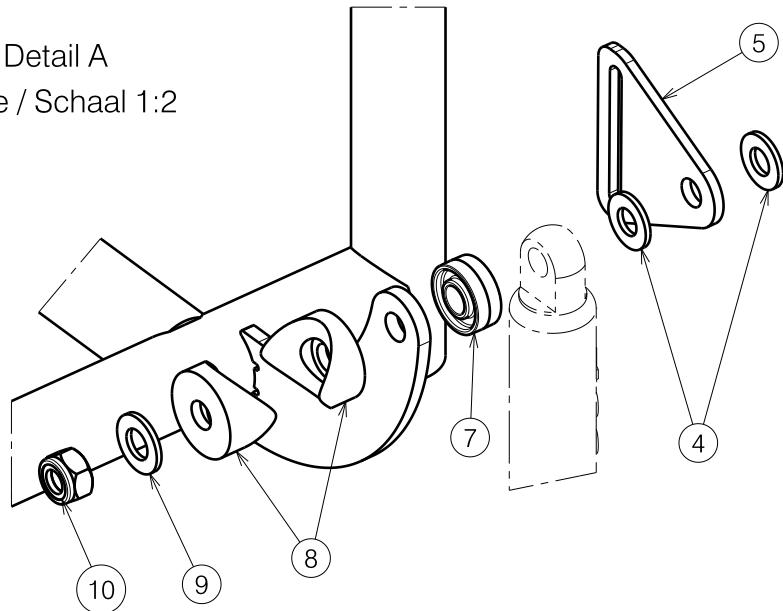

SEAT FRAME SERENYS ZITFRAME SERENYS				Plan No. / Plannr.
				E000173/E
Scale / Schaal: 1:4	Drafted / Getekend	Verified / Nagezien	Confirmed / Bevestigd	
Date / Datum	29/11/2004	26/10/2006	26/10/2006	
Init. / Init.	SD	SD	PJ	

Detail B  
Scale / Schaal 1:2

Detail A  
Scale / Schaal 1:2

Material / Materiaal			
No. / Nr.	Plan	Article / Artikel	Number / Aantal
1	Y007419 (39)	15865..	1
	Y006765 (45)	15864..	1
	Y007420 (52)	15866..	1
2	---	1007517	1
3	---	1001448	2
4	---	1003199	4
5	Y005495	1607004	2
6	X003646	1999963	1
7	X002480	1993793	2
8	X000106	G003218	4
9	X001119	1001554	4
10	---	1001682	3
11	---	1993594	1
12	---	1005602	1
13	---	1001564	4
14	---	1006057	5
15	---	1900008	1
16	Y011640	1655100	1
17	Y011652	1655200	1
18	---	1001680	1
19*	---	1992267	1