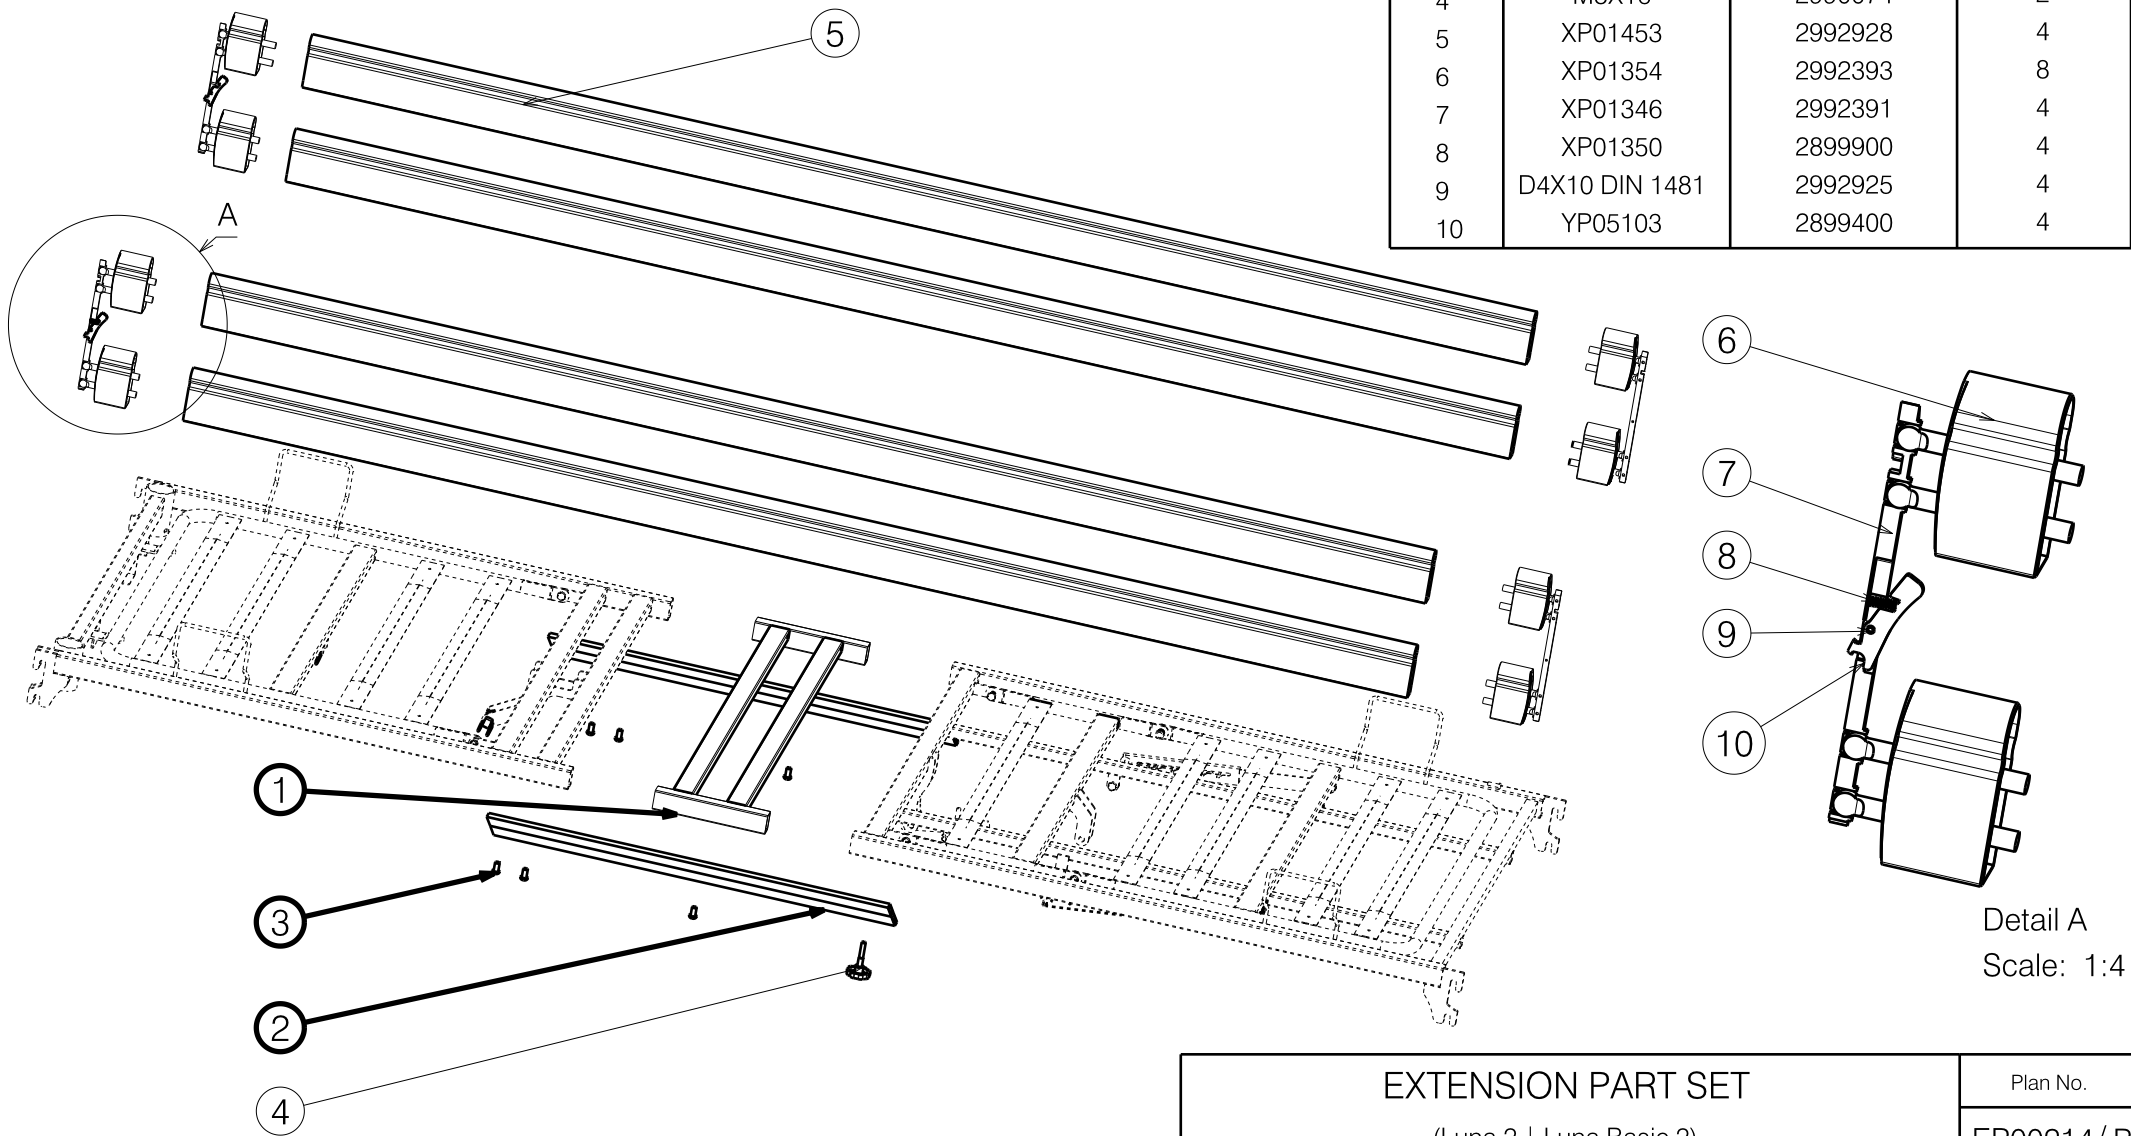

Material			
No.	Plan	Article	Quantity
1	YP05274	2706237	1
2	YP05277	2706300	2
3	M6X16	1991858	6
4	M8X16	2990074	2
5	XP01453	2992928	4
6	XP01354	2992393	8
7	XP01346	2992391	4
8	XP01350	2899900	4
9	D4X10 DIN 1481	2992925	4
10	YP05103	2899400	4

Detail A
Scale: 1:4

EP00214 / B

EXTENSION PART SET				Plan No.
(Luna 2 Luna Basic 2)				EP00214 / B
Scale: 1:13	Drafted	Verified	Confirmed	
Date	07/03/2016	14/04/2016	14/04/2016	
Initials	KR	MK	TK	