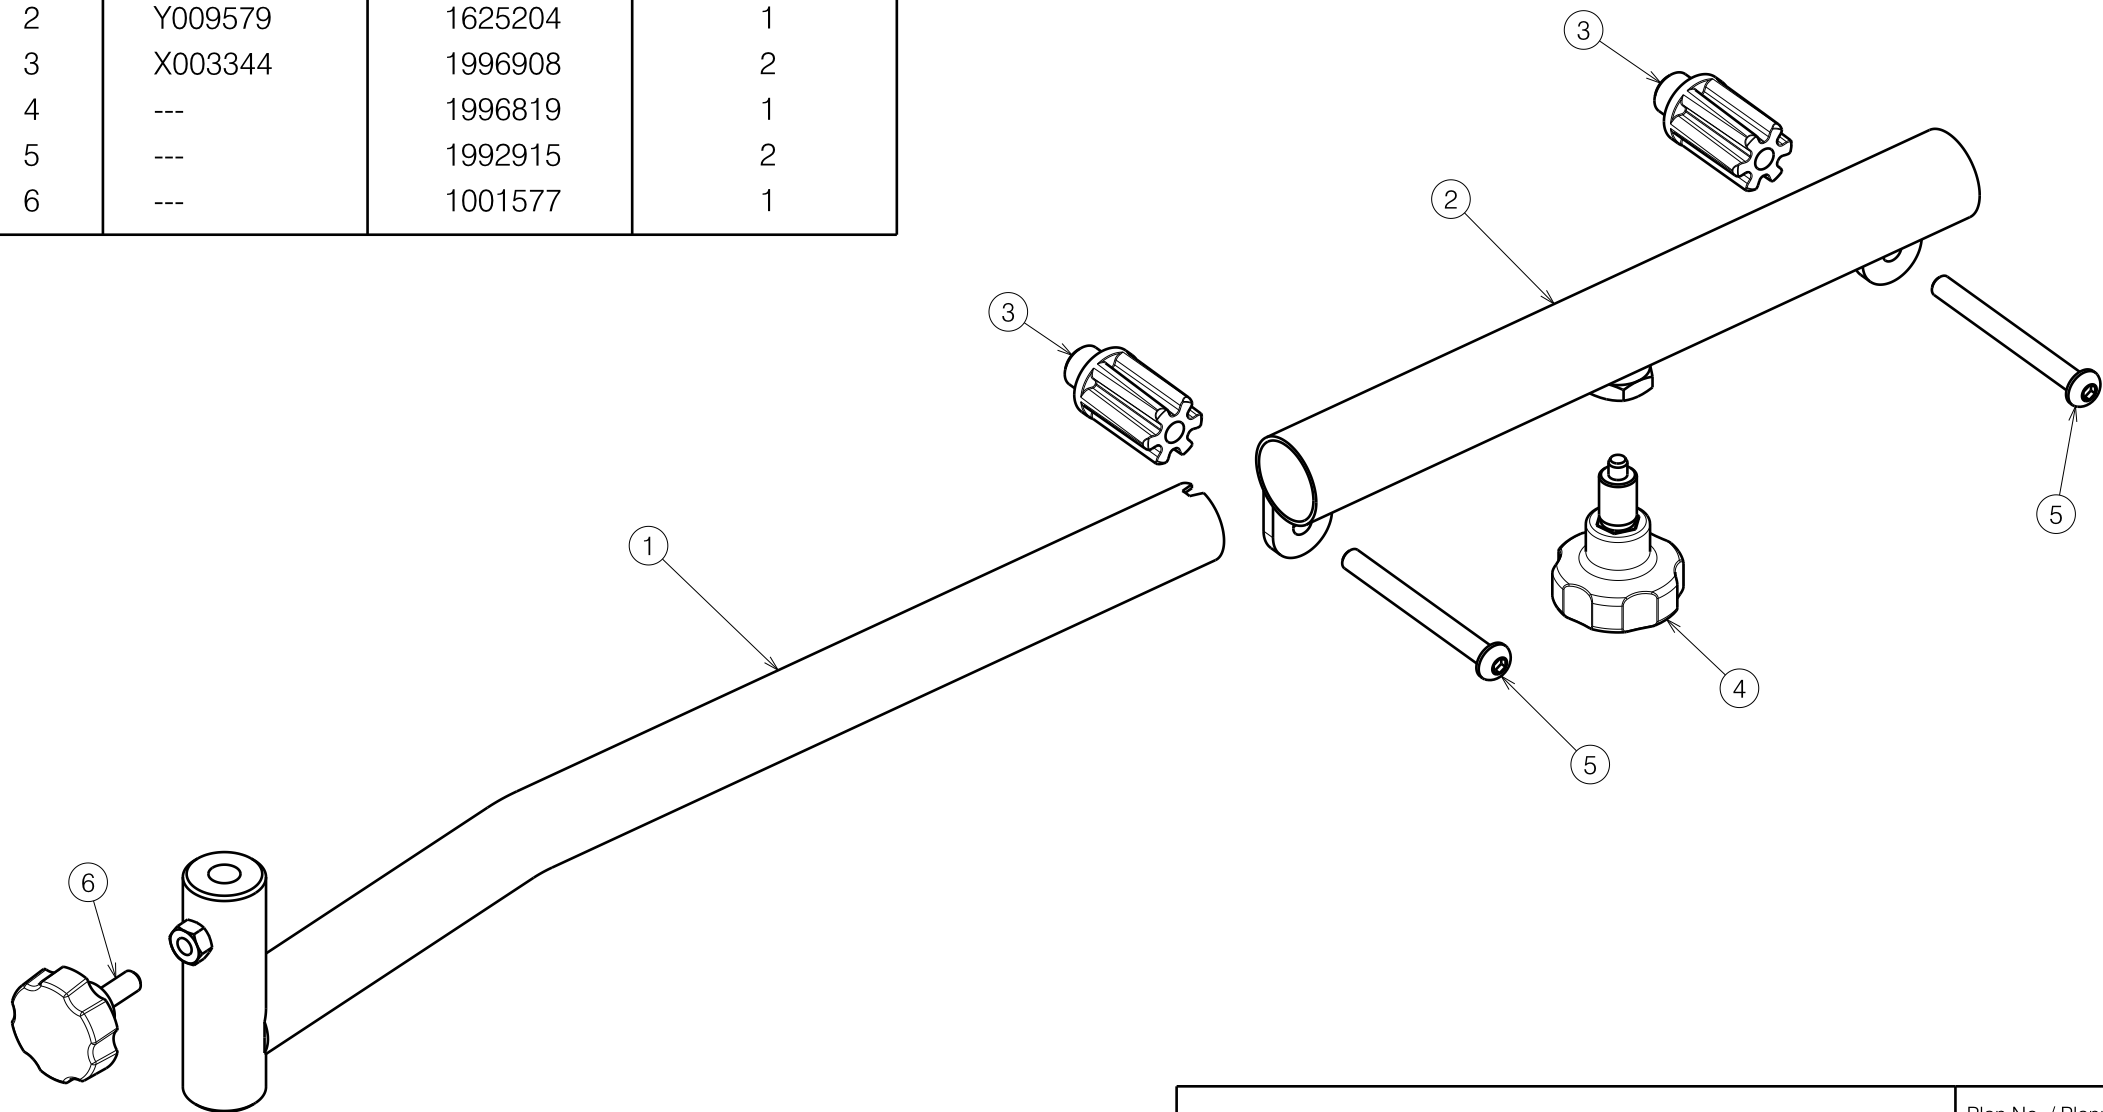

Material / Materiaal			
No. / Nr.	Plan	Article / Artikel	Number / Aantal
1	Y009018 (R)	16192..	1
	Y009082 (L)	16193..	1
2	Y009579	1625204	1
3	X003344	1996908	2
4	---	1996819	1
5	---	1992915	2
6	---	1001577	1

<h1>B52 TYPE SERENYS</h1>				Plan No. / Plannr.
				E000264/A
Scale / Schaal: 1:2	Drafted / Getekend	Verified / Nagezien	Confirmed / Bevestigd	
Date / Datum	12/12/2005	12/12/2005	12/12/2005	
Init. / Init.	SD	SD	PJ	